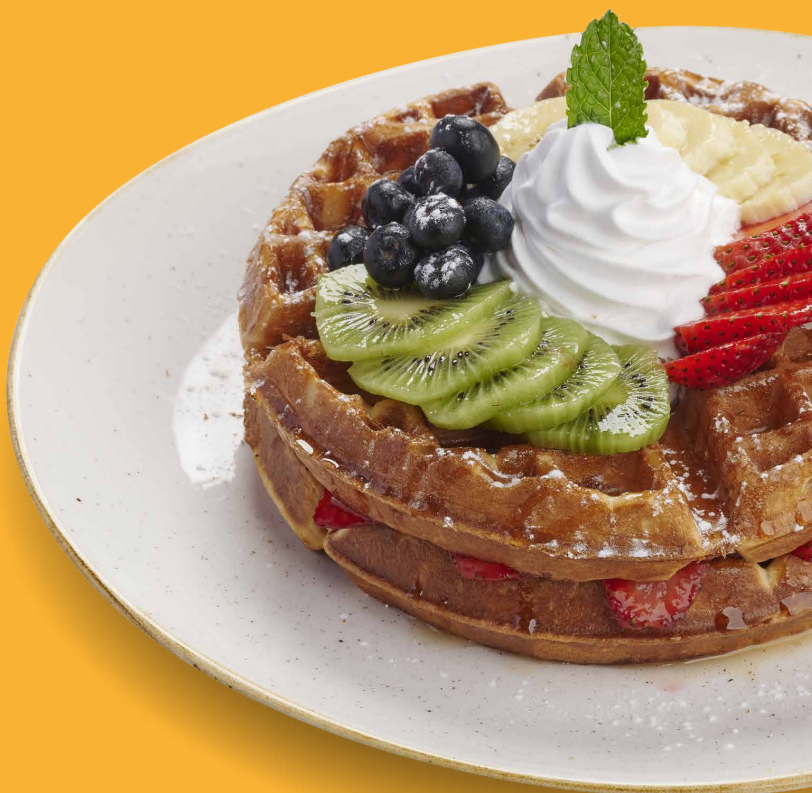

Extras

• Extra Chantilly.	+\$0.75
• Siropes	+\$0.50
• Extra Shotesspresso.	+\$0.50
• Extra Helado.	+\$2

Vive nuestro Brunch

Waffles & French Toast

- Waffles Americanos. \$14
- Waffles Clásico. \$12
- Waffles fruit cream. \$16
- Waffles Nutella. \$16
- French Toast clásicas. \$12
- French Toast Nutella. \$16
- French Toast Oreo. \$16

Bakery

- Cachitos. \$3.50
- Empanadas horneadas. \$4
- Golfeado con miel y especias. \$3
- Golfeado con queso clineja. \$4
- Galletas \$2
- Torta de fresa y melocotón. \$6
- Cheesecake de fresa/Nutella. \$6
- Torta de zanahoria. \$5
- Milhojas. \$6
- Torta Red Velvet. \$4
- Torta de vainilla. \$3.50
- Torta Tres Leches. \$6
- Torta Moka (Choco - Café). \$5
- Torta de Chocolate con helado. \$8
- Brownie Bombón. \$6